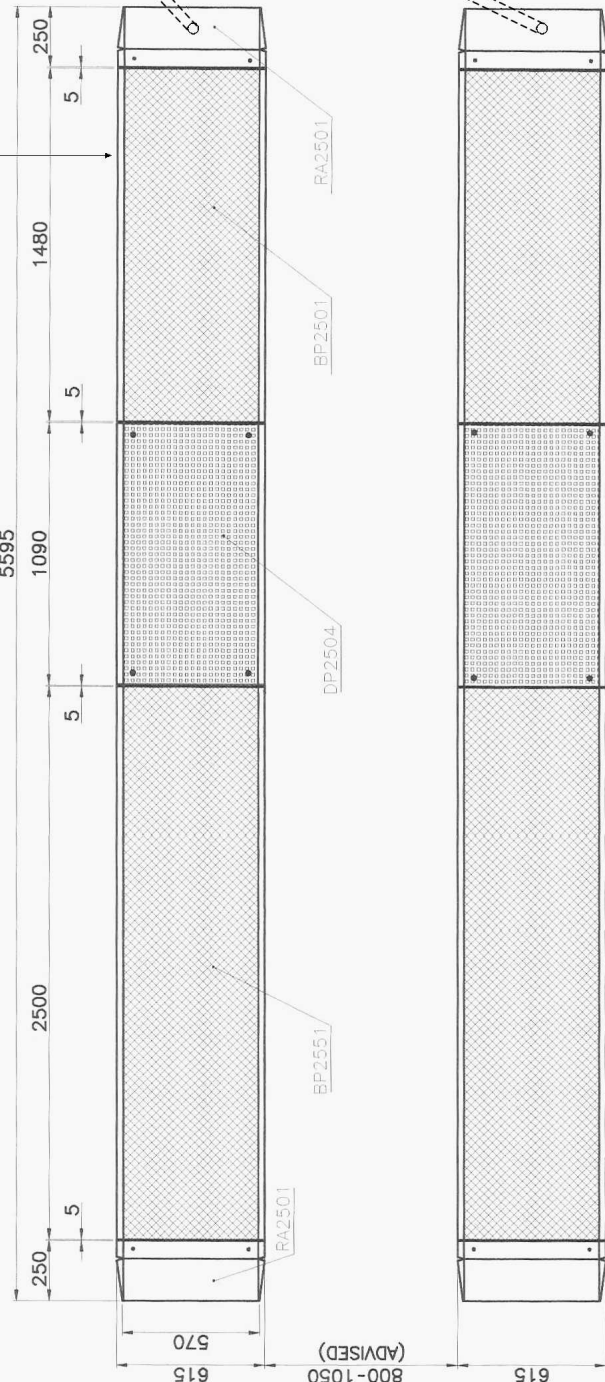

220 V

Naar
uitlezing

Minimale vereiste vrije
ruimte tot muur 50 cm

800-1050
(ADVISED)

arex
Installatie tekening 4-plaats remtestbank combi lang & kort maten in mm

Rijrichting