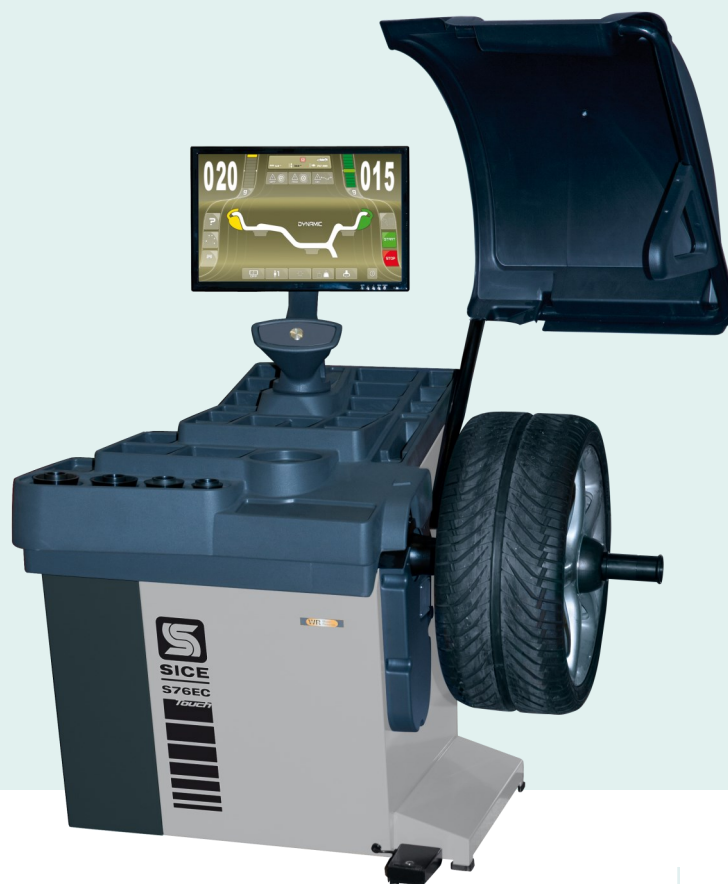

SICE S 76EC TOUCH

KENMERKEN

- Eenvoudige Touchscreenbediening
- Stil en snel door variabele, lage meetsnelheid
- Contactloze wielmaatbepaling door middel van lasertechniek
- Standaard met interne laser en externe sonar
- Remt op positie van onbalans
- LED verlichting binnenzijde wiel
- Laserpointer voor exacte positie van kleefgewichten
- Elektromechanische opspanning

Voor dit model is optioneel leverbaar:

- 01.AS-SRK: **Sonar run out kit** voor hoogte/zijslagmeting en montageadvies aan de auto voor € 560,-

ACTIE

van € 10.880,-

€ 9.930,-

incl.: verzending en instructie

Alle gegevens