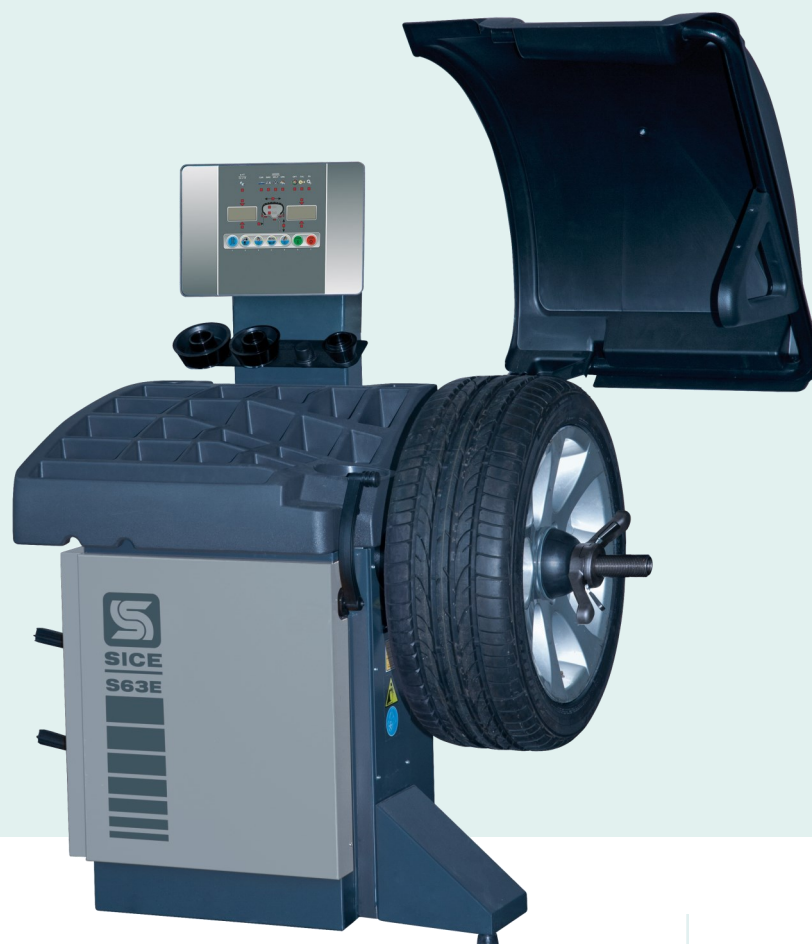

SICE S 63E

KENMERKEN

- Compact en ergonomisch
- Start/stop automaat
- Automatisch inlezen diameter en afstand
- Voor velgen tot 28"
- Ruimtebesparende beschermkap
- Remt op positie van onbalans
- LASER streep en LED verlichting voor binnenzijde wiel
- Geen knoppen nodig voor wisselen tussen slag- en kleefge-

Voor dit model is optioneel leverbaar:

- 01.AS-ES7: Buitenste **contactloze sonar inleesarm** voor velgbreedte (bij slaggewichten) voor € 575,-

Alle gegevens

arex.nl

ACTIE

van € 3.770,-

€ 3.540,-

incl.: verzending en instructie