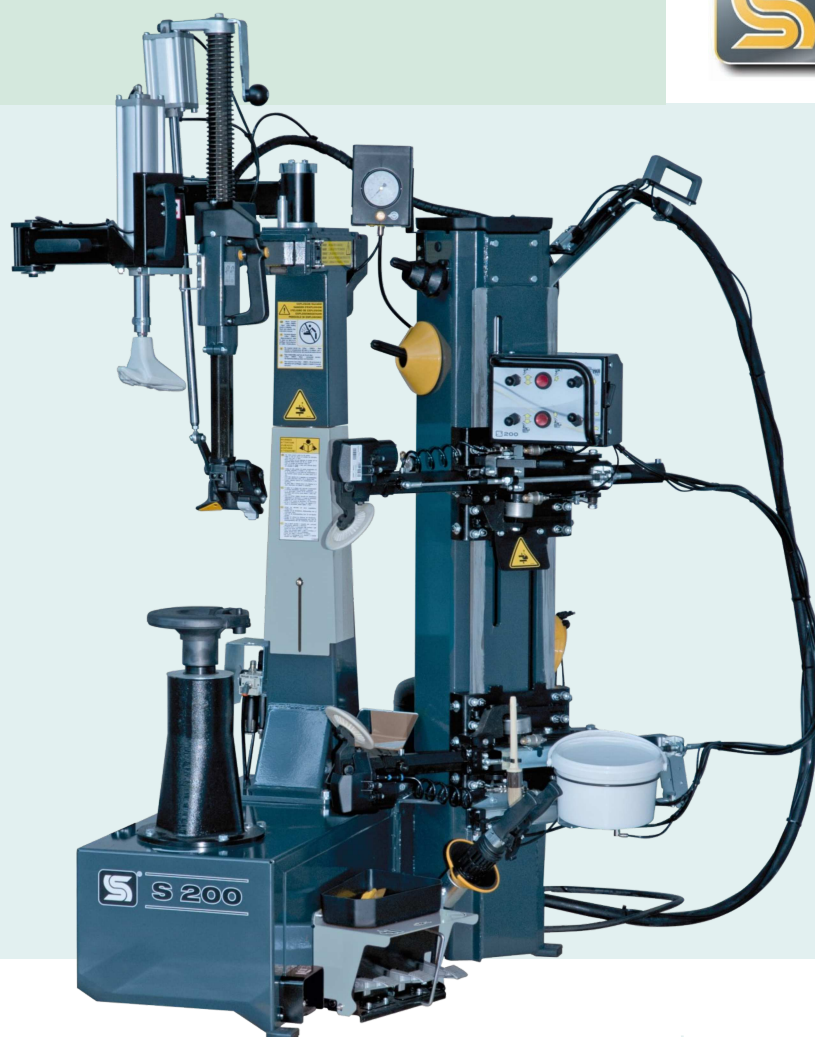

SICE S 200

KENMERKEN

- Pneumatisch weg zwenkende bovenbouw
- Automatische montagevinger (geen bandenlichter meer nodig)
- Contactloos - vrij van de velg
- Centrale naaf opspanning
- 220 V inverter motor, rechts- en linksom draaiend met 2 snelheden
- Dynamisch losdrukken door 2 pneumatisch gestuurde afdrukrollen
- Opspanbereik van 12" - 30"
- Voetbediende vaste pompklok

Voor dit model is optioneel leverbaar:

- 01.AS-LIFT: **wiellift** voor S 200 voor € 1.180,-
- 01.AS-GT70: **tubelessvuller** voor S 200 voor € 795,-

ACTIE mei 2023

van € 13.365,-

€ 11.795,-

incl.: verzending en instructie