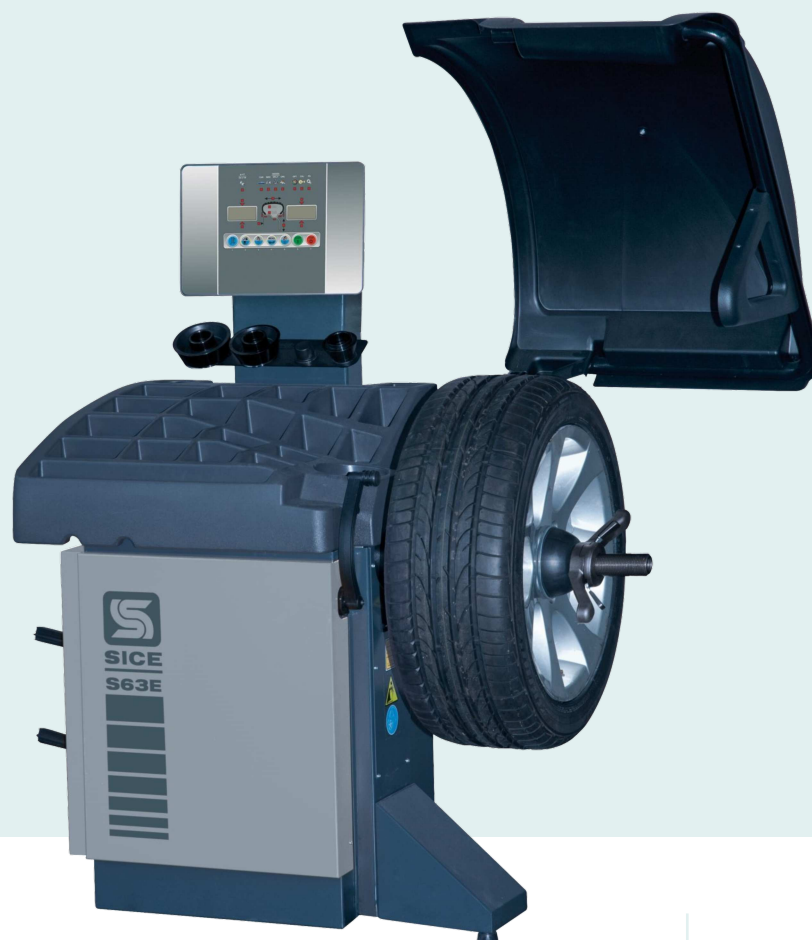

SICE S 63E

KENMERKEN

- Compact en ergonomisch
- Start/stop automaat
- Automatisch inlezen diameter en afstand
- Voor velgen tot 28"
- Ruimtebesparende beschermkap
- Remt op positie van onbalans
- LASER streep en LED verlichting voor binnenzijde wiel
- Geen knoppen nodig voor wisselen tussen slag- en kleefgewichten

Voor dit model is optioneel leverbaar:

- 01.AS-ES7: Buitenste **contactloze sonar inleesarm** voor velgbreedte (bij slaggewichten) voor € 520,-

ACTIE mei 2023

van € 3.545,-

€ 3.250,-

incl.: verzending en instructie