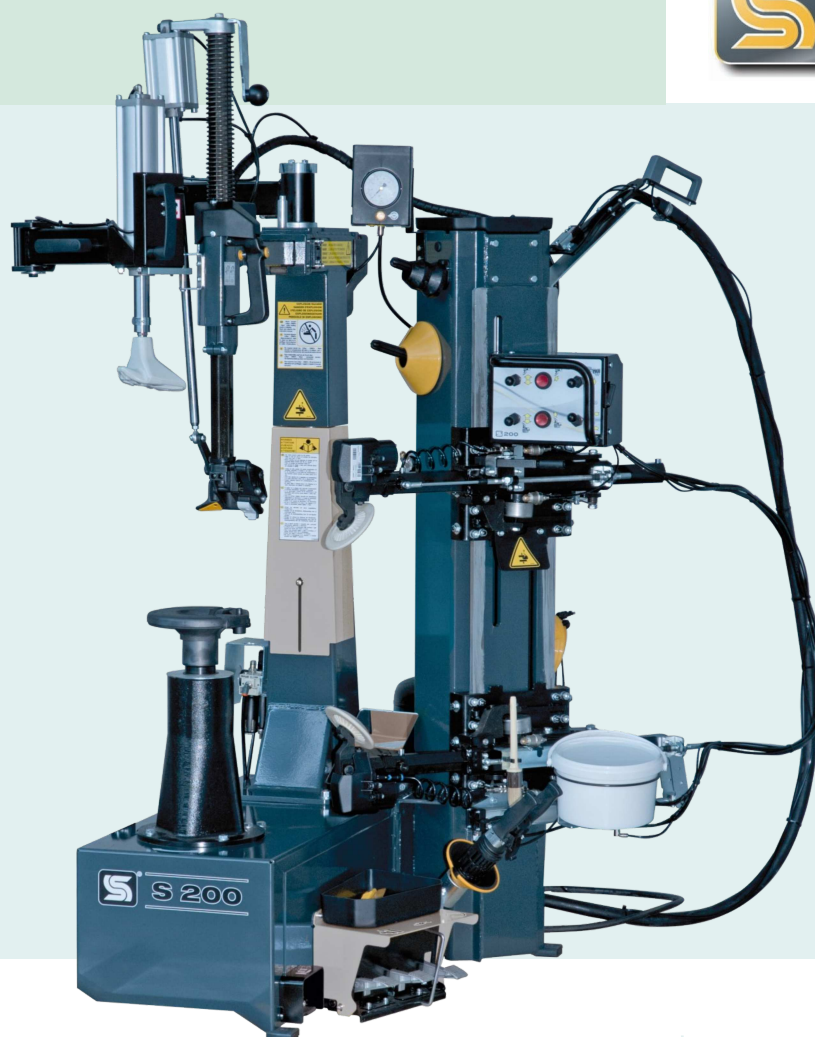

SICE S 200

KENMERKEN

- Pneumatisch weg zwenkende bovenbouw
- Automatische montagevinger (geen bandenlichter meer nodig)
- Contactloos - vrij van de velg
- Centrale naaf opspanning
- 220 V inverter motor, rechts- en linksom draaiend met 2 snelheden
- Dynamisch losdrukken door 2 pneumatisch gestuurde afdrukrollen
- Opspanbereik van 12" - 30"
- Voetbediende vaste pompklok

Voor dit model is optioneel leverbaar:

- 01.AS-LIFT: **wiellift** voor S 200 voor € 1.165,-
- 01.AS-GT70: **tubelessvuller** voor S 200 voor € 790,-

ACTIE

van € 12.805,-

€ 11.330,-

incl.: verzending en instructie