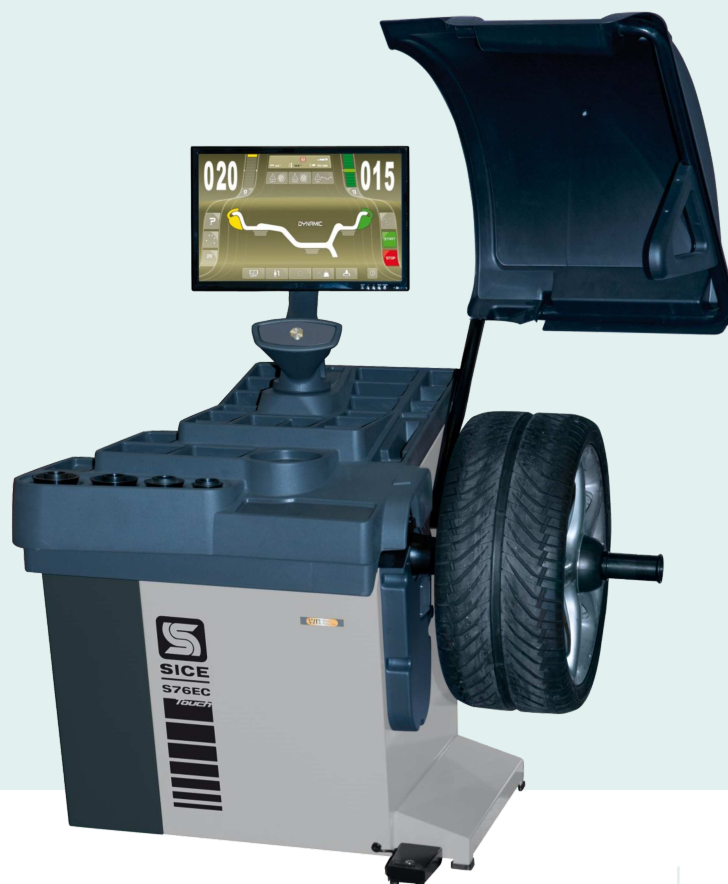

WERKPLAATS EQUIPMENT
MÉT STERKE AFTERSALES

SICE S 76EC TOUCH

KENMERKEN

- Eenvoudige Touchscreenbediening
- Stil en snel door variabele, lage meetsnelheid
- Contactloze wielmaatbepaling door middel van lasertechniek
- Standaard met interne laser en externe sonar
- Remt op positie van onbalans
- LED verlichting binnenzijde wiel
- Laserpointer voor exacte positie van kleefgewichten
- Elektromechanische opspanning

Voor dit model is optioneel leverbaar:

- 01.AS-SRK: **Sonar run out kit** voor hoogte/zijslagmeting en montageadvies aan de auto voor € 480,-

ACTIE

van € 9.285,-

€ 8.295,-

incl.: verzending en instructie

Kijk voor specificaties op arex.nl