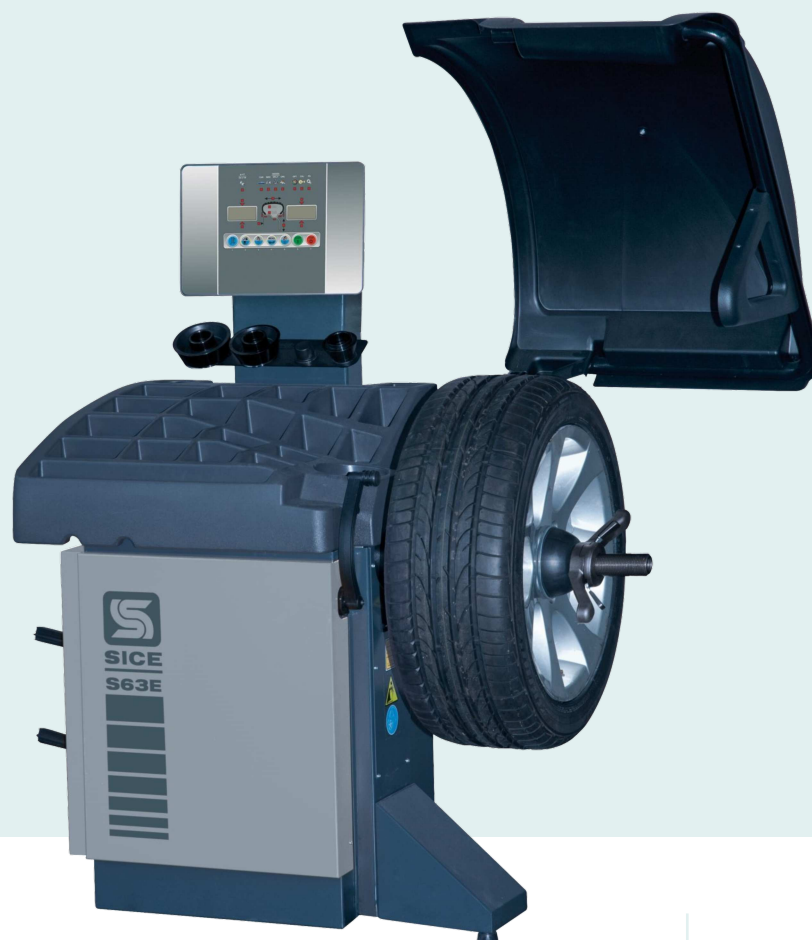

SICE S 63E

KENMERKEN

- Compact en ergonomisch
- Start/stop automaat
- Automatisch inlezen diameter en afstand
- Voor velgen tot 28"
- Ruimtebesparende beschermkap
- Remt op positie van onbalans
- LASER streep en LED verlichting voor binnenzijde wiel
- Geen knoppen nodig voor wisselen tussen slag- en kleefgewichten

Voor dit model is optioneel leverbaar:

- 01.AS-ES7: Buitenste **contactloze sonar inleesarm** voor velgbreedte (bij slaggewichten) voor € 490,-

ACTIE

van € 3.275,-

€ 3.095,-

incl.: verzending en instructie