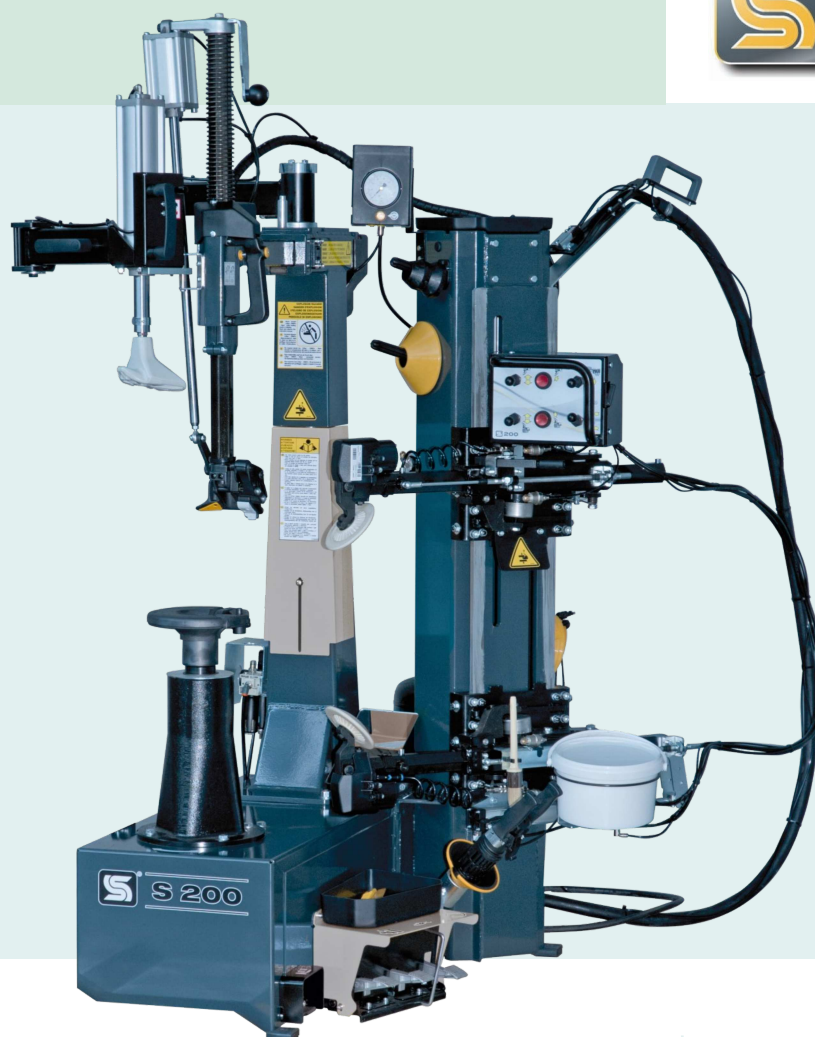

SICE S 200

KENMERKEN

- Pneumatisch weg zwenkende bovenbouw
- Automatische montagevinger (geen bandenlichter meer nodig)
- Contactloos - vrij van de velg
- Centrale naaf opspanning
- 220 V inverter motor, rechts- en linksom draaiend met 2 snelheden
- Dynamisch losdrukken door 2 pneumatisch gestuurde afdrukrollen
- Opspanbereik van 12" - 30"
- Voetbediende vaste pompklok

Voor dit model is optioneel leverbaar:

- 01.AS-LIFT: **wiellift** voor S 200 voor € 1.100,-
- 01.AS-GT70: **tubelessvuller** voor S 200 voor € 745,-

ACTIE

van € 12.095,-

€ 10.750,-

incl.: verzending en instructie