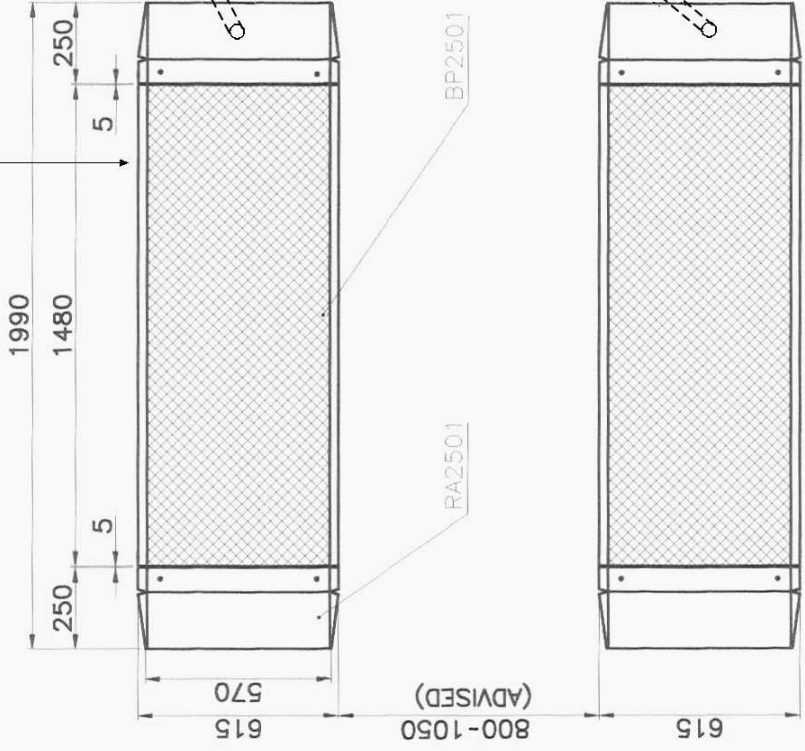

220 V

Minimale vereiste vrije ruimte tot muur 50 cm

Naar uitleiding

Pijpjes in vloer 5/8" voorzien van trekdraden

arex
Installatie tekening 2-plaats remtestbank
maten in mm

Rijrichting