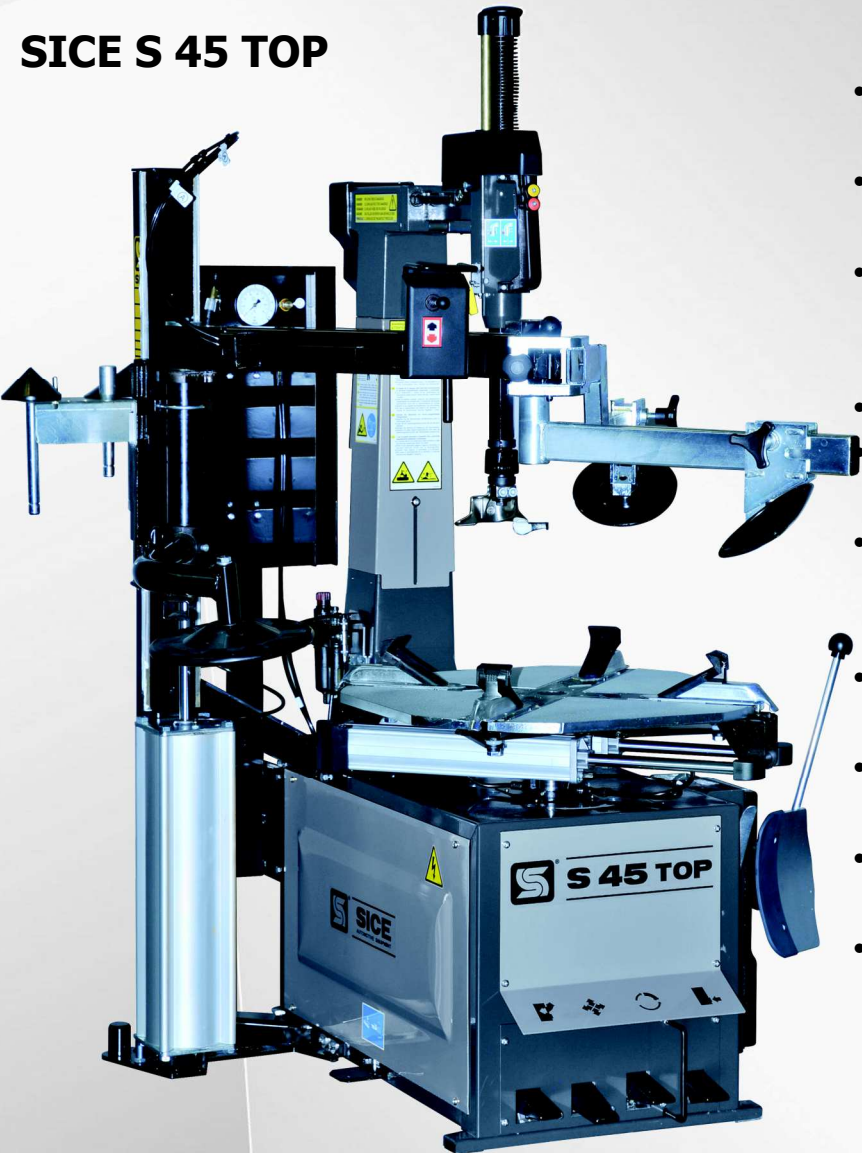

SICE S 45 TOP

- inclusief hulparm voor UHP en RUNFLAT
- Vaste, opklapbare tweede hulpschijf
- groot opspanbereik: 12"- 24" van buiten 14"- 27" van binnen
- max. velgbreedte 13" compact en sterk: wegzwenkende bovenbouw
- lichtnet inverter motor met 2 traploze snelheden
- verstelbaar hieldrukkerblad in 2 standen
- Opbergkast voor kleindelen
- Voetbediende vaste pompklok
- WDK set

Adviesprijs: € ~~7.275~~

Actieprijs: € 6.575

Nu met nieuwe montagekop

Voor dit model is op verzoek extra leverbaar:

GT40: Tubelessvulkanon met buffertank gecombineerd met de ingebouwde vaste pompklok

€ 295