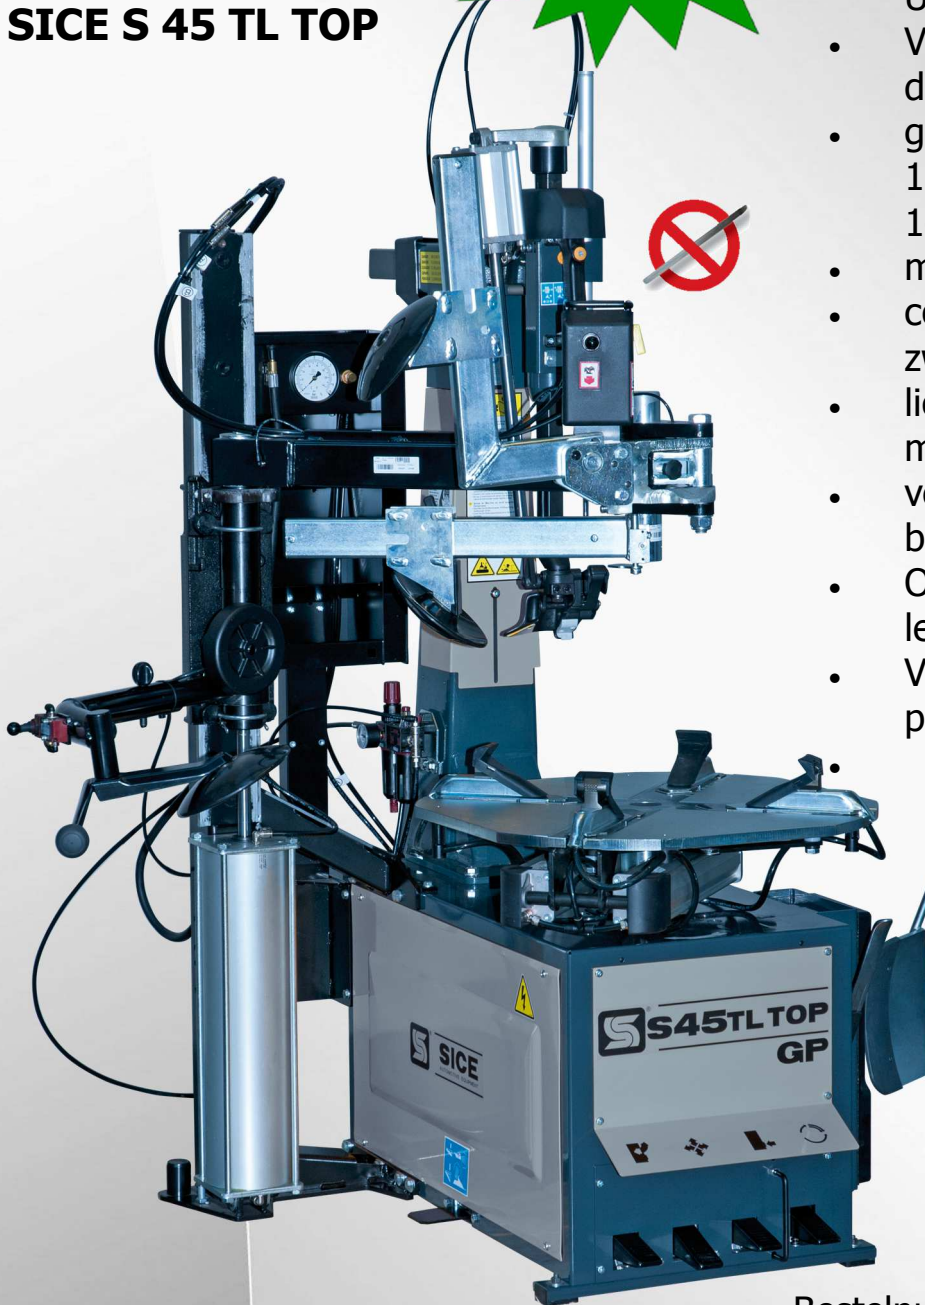

## SICE S 45 TL TOP

**Actie**

### Leverless versie

- géén bandenlichter nodig
- inclusief hulparm voor UHP en RUNFLAT
- Vaste, opklapbare tweede hulpschijf
- groot opspanbereik: 12"- 24" van buiten 14"- 27" van binnen
- max. velgbreedte 13"
- compact en sterk: wegzwenkende bovenbouw
- lichtnet inverter motor met 2 traploze snelheden
- verstelbaar hieldrukkerblad in 2 standen
- Opbergkast voor kleindelen
- Voetbediende vaste pompklok

WDK set

Adviesprijs: € ~~8.050~~

**Actieprijs: € 7.250**

Bestelnummer: 01.as-S45TLTOP

**Voor dit model is op verzoek extra leverbaar:**

**GT40:** Tubelessvulkanon met buffertank gecombineerd

met de ingebouwde vaste pompklok